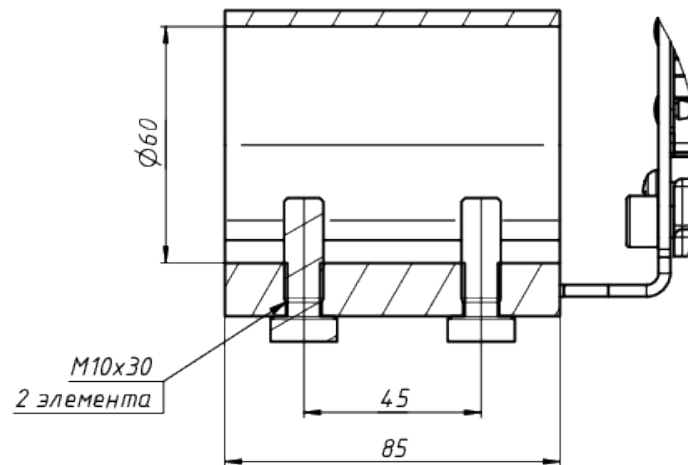

Вид - А

					LAD LED R320-1-60G-230AC-50K Ex	Лист
Изм.	Лист	№ докум.	Подп.	Дата		1